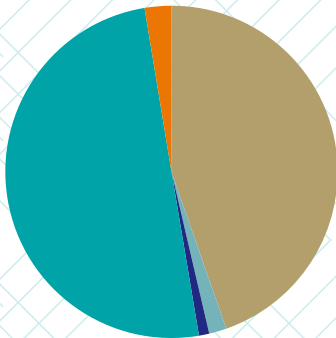

TOELAGESPREIDING 2013