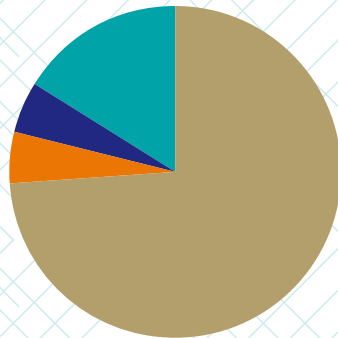

VLAAMSE EN FEDERALE TOELAGEN