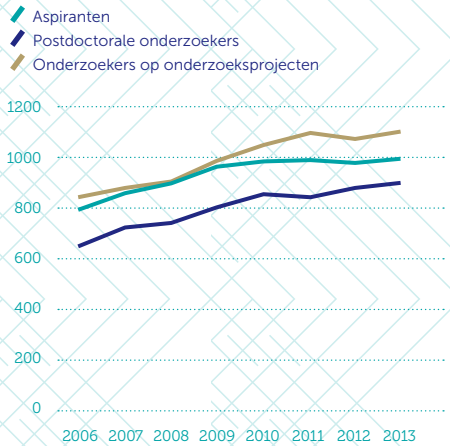

FWO in cijfers

EVOLUTIE FWO-ONDERZOEKERS IN FUNCTIE